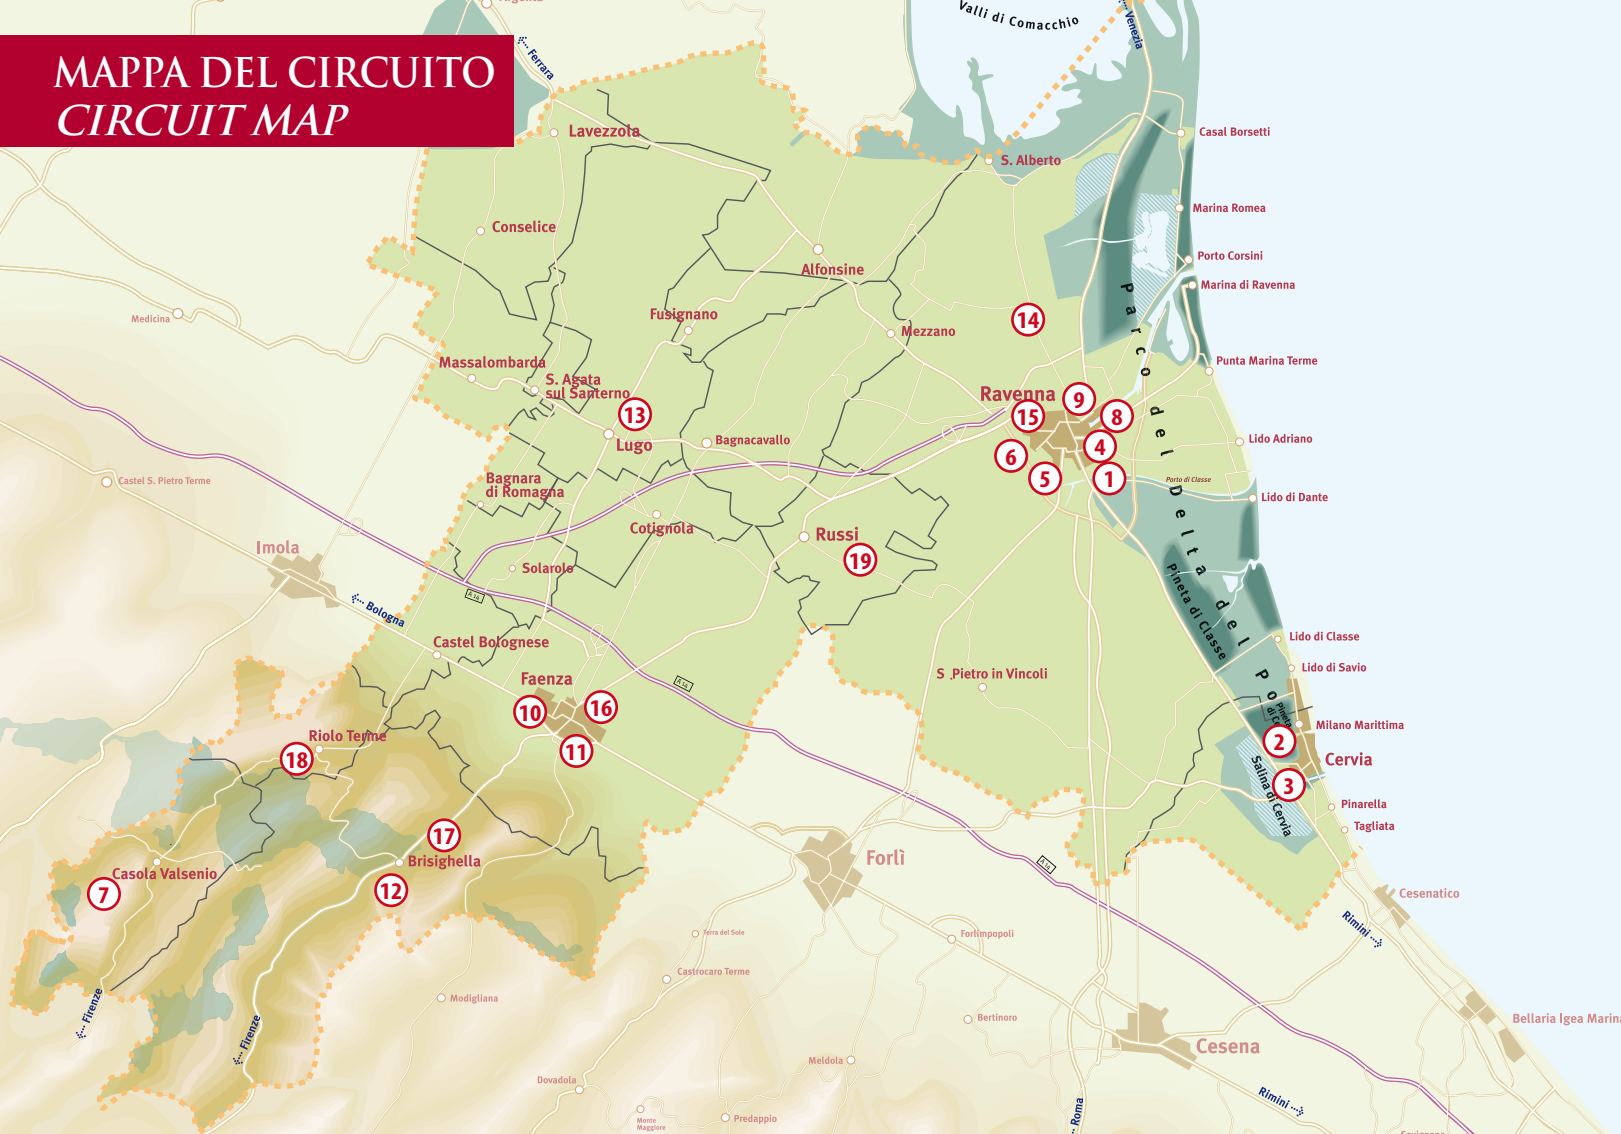

MAPPA DEL CIRCUITO CIRCUIT MAP

- ① BASILICA S.APOLLINARE IN CLASSE
- ② CASA DELLE FARFALLE & CO
- ③ CENTRO VISITE SALINA DI CERVIA
PARCO DEL DELTA DEL PO E-R
- ④ COMPLESSO DI S.NICOLÒ - TAMO
- ⑤ CRIPTA RASPONI E GIARDINI PENSILI
- ⑥ DOMUS DEI TAPPETI DI PIETRA
- ⑦ IL CARDELLO
- ⑧ MAR MUSEO D'ARTE DELLA CITTÀ
MAR - COLLEZIONI PERMANENTI
- ⑨ MAUSOLEO DI TEODORICO
- ⑩ MIC - MUSEO INTERNAZIONALE DELLE CERAMICHE
- ⑪ MUSEO CARLO ZAULI
- ⑫ MUSEO CIVICO GIUSEPPE UGONIA
- ⑬ MUSEO FRANCESCO BARACCA
- ⑭ MUSEO NATURA - MUSEO DELLE SCIENZE NATURALI
- ⑮ MUSEO NAZIONALE
- ⑯ PALAZZO MILZETTI
- ⑰ ROCCA DI BRISIGHELLA
- ⑱ ROCCA DI RIOLO TERME
- ⑲ VILLA ROMANA